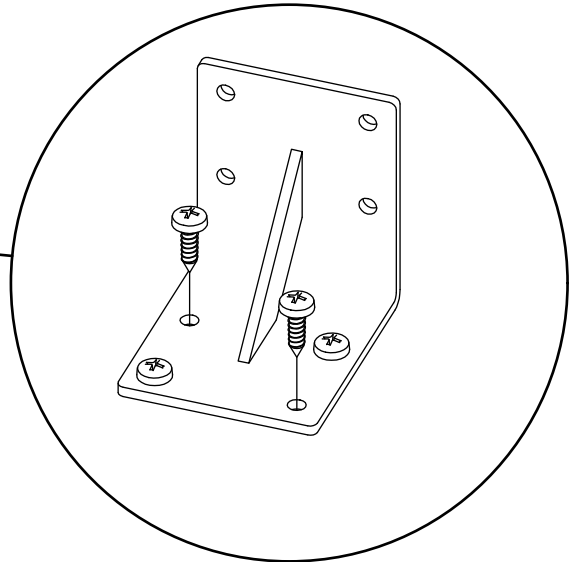

Assembly Instructions

MY SPACE

16/32 xA

ø4,8 x 16 mm
ø 0.19" x 0.63"

1

2

3