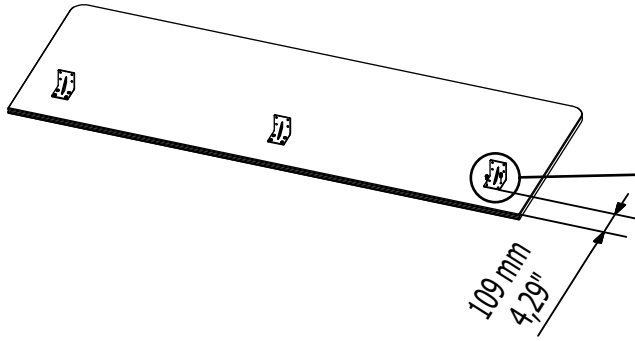

Assembly Instructions

MY SPACE

16/32 xA

ø4,8 x 16 mm
ø 0.19" x 0.63"

1

2

3