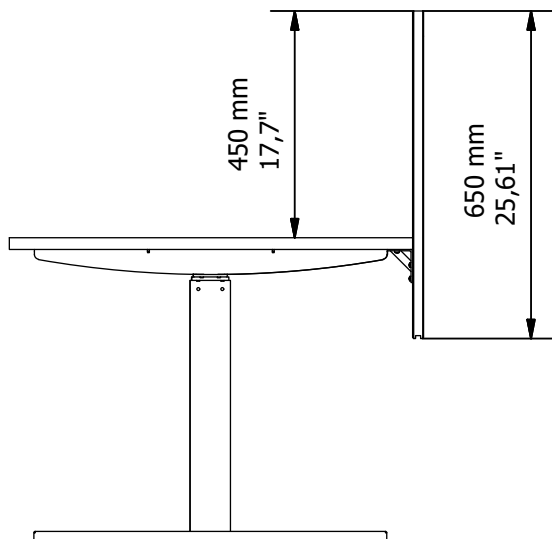

Assembly Instructions

MY SPACE

16/32 xA

ø4,8 x 16 mm
ø 0.19" x 0.63"

1

2

3