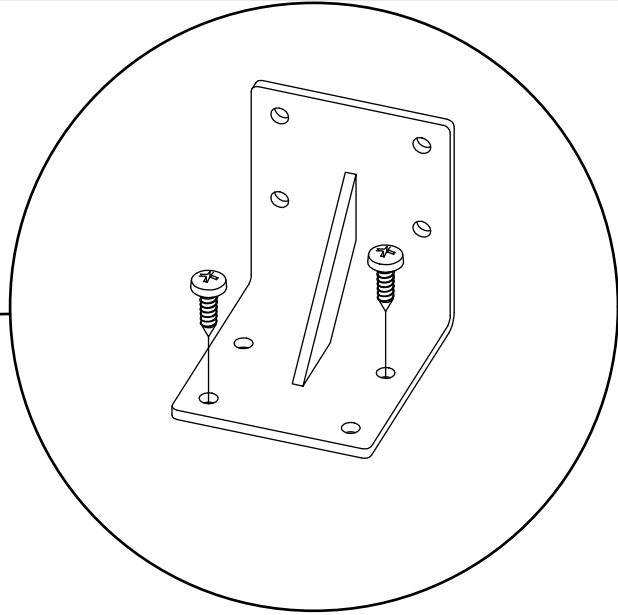

Assembly Instructions

MY SPACE

16/32 xA

ø4,8 x 16 mm
ø 0.19" x 0.63"

1

2

3